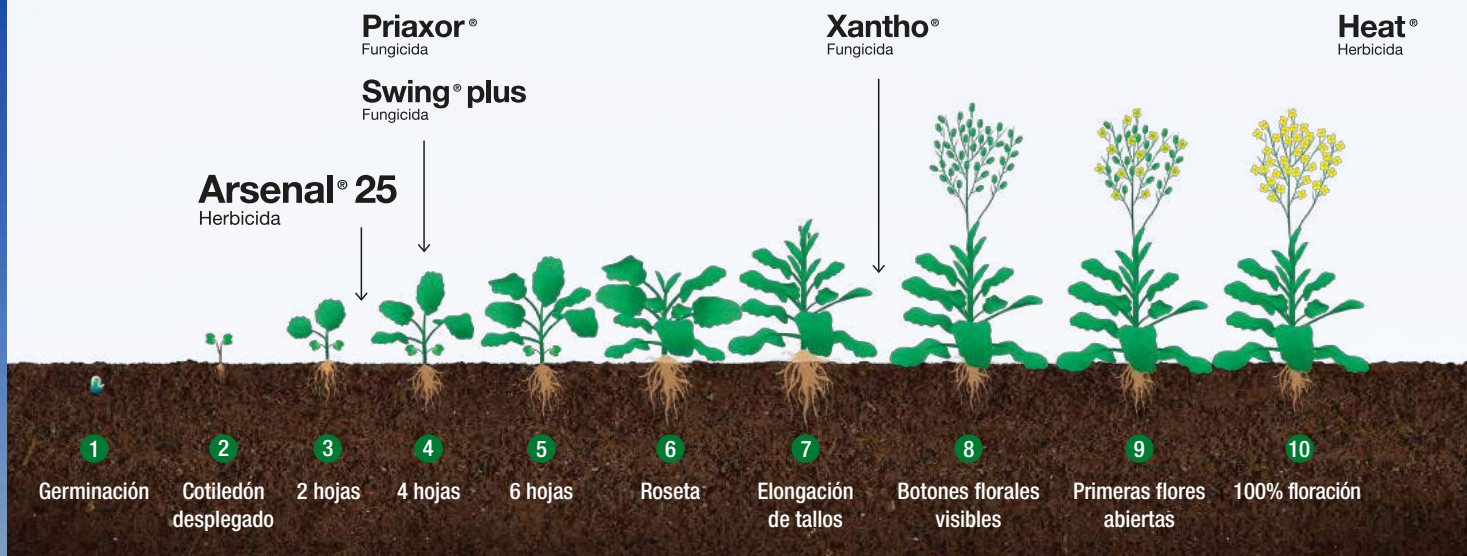

RECOMENDACIONES DE USO

DOSIS

0,32 a 0,40 L/ha de Arsenal® 25.
Aplicar con 0,25 L/ha de Dash® MSO Max.

MOMENTO DE APLICACIÓN

Aplicar en postemergencia temprana del cultivo (2 a 4 hojas) con malezas pequeñas.

Arsenal® 25 solo se puede aplicar sobre Colza Clearfield® o Girasol Clearfield®
Para más información lea atentamente la etiqueta de Arsenal® 25 .

BASF Uruguay S.A.
☎ 0004-054524
✉ contactoagro-uy@basf.com
📍 World Trade Center
Dr. Luis Bonavita 1266
Montevideo, Uruguay
🌐 agriculture.basf.com/uy/es.html

BASF
We create chemistry

Clearfield®
Sistema de Producción